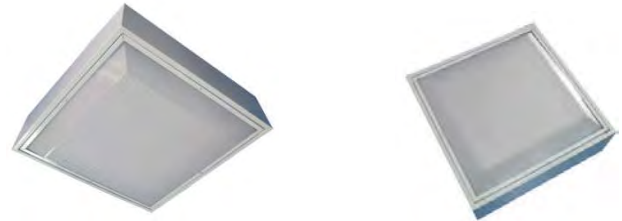

Einsatzgebiete:

Straßenbeleuchtung, Industriebeleuchtung usw.

Keine UV und IR Strahlung!

Kein stroboskopischer Effekt!

www.bluESProtec.de

P- SP-2101 LED Tunnel

Technische Daten

Lichtquelle		
Stromverbrauch	80W	100W
Sockel		
Material	Aluminiumlegierung	
Gewicht		
Abmessung	320x700x190	
Strahlungswinkel	170°	
Lumen	6400lm	8000lm
Farbtemperatur	5000-6000K	
Input	90-260 V/AC	
Farbe	Kaltweiß	
Protection	IP 65 Class II	
Zertifikate	RoHS, CE	
Lebensdauer	~ 50.000h	
Preis € (netto)	>50 Stück 485,00	

Kein stroboskopischer Effekt!

www.bluESProtec.de

P- SP-2022 LED Kasette

Technische Daten

Lichtquelle	LED Kasette	
Stromverbrauch	100W	120W
Sockel		
Material	Edelstahlgehäuse, Plastikabdeckung	
Gewicht		
Abmessung	588x588x250 mm	
Strahlungswinkel	130°	
Lumen	7500lm	9000lm
Farbtemperatur	5000-6000K	
Input	90-260 V/AC	
Farbe	Kaltweiß	
Protection	IP 44 Class II	
Zertifikate	RoHS, CE	
Lebensdauer	~ 50.000h	
Preis € (netto)	744,00	

Kein stroboskopischer Effekt!

www.bluESProtec.de

P- SP-2021 LED Kasette

Technische Daten

Lichtquelle	LED Kasette	
Stromverbrauch	100W	120W
Sockel		
Material	Aluminiumlegierung, Plastikabdeckung	
Gewicht		
Abmessung	600x600x90 mm	
Strahlungswinkel	130°	
Lumen	8000lm	9600lm
Farbtemperatur	5000-6000K	
Input	90-260 V/AC	
Farbe	Kaltweiß	
Protection	IP 44 Class II	
Zertifikate	RoHS, CE	
Lebensdauer	~ 50.000h	
Preis € (netto)	776,00	