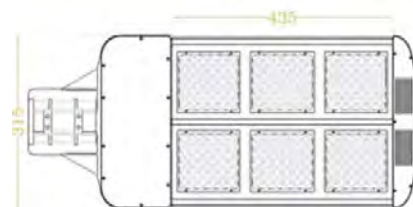

Kein stroboskopischer Effekt!

www.bluESProtec.de

P SPL-120 LED Straßenleuchte

Technische Daten

Lichtquelle	High Power LED
Stromverbrauch	141 W
Sockel	E27/E40
Material	Kunststoff, Aluminium
Gewicht	9,5 kg
Abmessung	620x315x80 mm
Strahlungswinkel	120°
Lumen	9000-12000 lm
Farbtemperatur	4200, 5200, 5800 K
Input	230 V
Einsatz Temperatur	-40°C bis 60°C
Einsatz Luftfeuchte	0 bis 95%
Farbe	Warmweiß, Naturweiß, Kaltweiß
Protection	IP 65
Zertifikate	RoHS, CE
Lebensdauer	~ 50.000h
Preis € (netto)	712,00

Technische Daten

Lichtquelle	High Power LED
Stromverbrauch	206 W
Sockel	E27/E40
Material	Kunststoff, Aluminium
Gewicht	12,2 kg
Abmessung	765x315x80 mm
Strahlungswinkel	120°
Lumen	14000 - 18000 lm
Farbtemperatur	4200, 5200, 5800 K
Input	230 V
Einsatz Temperatur	-40°C bis 60°C
Einsatz Luftfeuchte	0 bis 95%
Farbe	Warmweiß, Naturweiß, Kaltweiß
Protection	IP 65
Zertifikate	RoHS, CE
Lebensdauer	~ 50.000h
Preis € (netto)	1.245,00