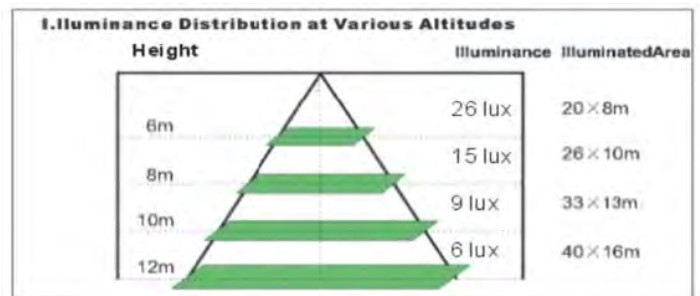

Preisliste gültig ab 01.01.2011
Preise pro Stück, exkl. Ust., ab Lager

www.bluESprotec.de

P- SPL-60 LED Straßenleuchte

Technische Daten

Lichtquelle	High Power LED
Stromverbrauch	74 W
Sockel	E27/E40
Material	Kunststoff, Aluminium
Gewicht	6,9 kg
Abmessung	495x315x80 mm
Strahlungswinkel	120°
Lumen	4800 - 6000 lm
Farbtemperatur	4200, 5200, 5800 K
Input	230 V
Einsatz Temperatur	-40°C bis 60°C
Einsatz Luftfeuchte	0 bis 95%
Farbe	Warmweiß, Naturweiß, Kaltweiß
Protection	IP 65
Zertifikate	RoHS, CE
Lebensdauer	~ 50.000h
Preis € (netto)	525,00