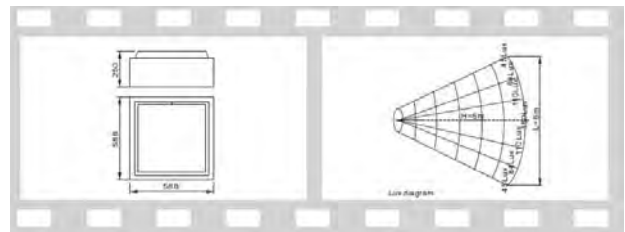

Kein stroboskopischer Effekt!

www.bluESProtec.de

P- SP-2022 LED Kasette

Technische Daten

Lichtquelle	LED Kasette	
Stromverbrauch	100W	120W
Sockel		
Material	Edelstahlgehäuse, Plastikabdeckung	
Gewicht		
Abmessung	588x588x250 mm	
Strahlungswinkel	130°	
Lumen	7500lm	9000lm
Farbtemperatur	5000-6000K	
Input	90-260 V/AC	
Farbe	Kaltweiß	
Protection	IP 44 Class II	
Zertifikate	RoHS, CE	
Lebensdauer	~ 50.000h	
Preis € (netto)	744,00	

Technische Daten

Lichtquelle	High Power LED
Stromverbrauch	206 W
Sockel	E27/E40
Material	Kunststoff, Aluminium
Gewicht	12,2 kg
Abmessung	765x315x80 mm
Strahlungswinkel	120°
Lumen	14000 - 18000 lm
Farbtemperatur	4200, 5200, 5800 K
Input	230 V
Einsatz Temperatur	-40°C bis 60°C
Einsatz Luftfeuchte	0 bis 95%
Farbe	Warmweiß, Naturweiß, Kaltweiß
Protection	IP 65
Zertifikate	RoHS, CE
Lebensdauer	~ 50.000h
Preis € (netto)	1.245,00