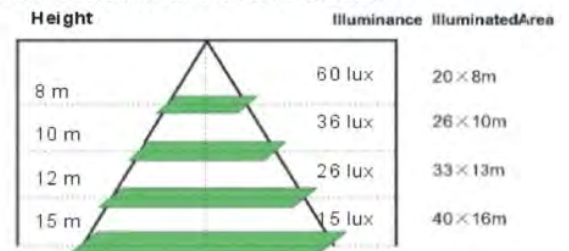

I. Illuminance Distribution at Various Altitudes