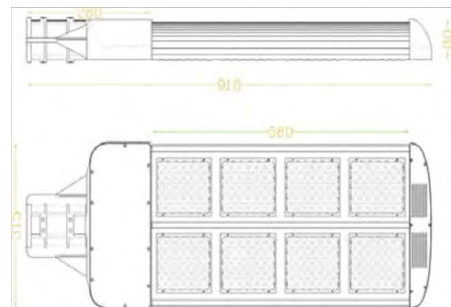

Technische Daten

Lichtquelle	High Power LED
Stromverbrauch	206 W
Sockel	E27/E40
Material	Kunststoff, Aluminium
Gewicht	12,2 kg
Abmessung	765x315x80 mm
Strahlungswinkel	120°
Lumen	14000 - 18000 lm
Farbtemperatur	4200, 5200, 5800 K
Input	230 V
Einsatz Temperatur	-40°C bis 60°C
Einsatz Luftfeuchte	0 bis 95%
Farbe	Warmweiß, Naturweiß, Kaltweiß
Protection	IP 65
Zertifikate	RoHS, CE
Lebensdauer	~ 50.000h
Preis € (netto)	1.245,00

Technische Daten

Lichtquelle	High Power LED
Stromverbrauch	267 W
Sockel	E27/E40
Material	Kunststoff, Aluminium
Gewicht	12,2 kg
Abmessung	910x315x80 mm
Strahlungswinkel	120°
Lumen	19200-24000 lm
Farbtemperatur	4200, 5200, 5800 K
Input	230 V
Einsatz Temperatur	-40°C bis 60°C
Einsatz Luftfeuchte	0 bis 95%
Farbe	Warmweiß, Naturweiß, Kaltweiß
Protection	IP 65
Zertifikate	RoHS, CE
Lebensdauer	~ 50.000h
Preis € (netto)	1.550,00