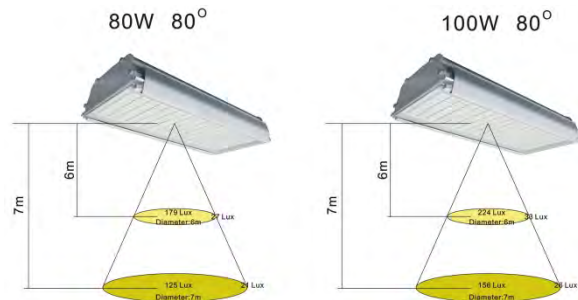

P- SP-2101 LED Tunnel

Technische Daten

Lichtquelle		
Stromverbrauch	80W	100W
Sockel		
Material	Aluminiumlegierung	
Gewicht		
Abmessung	320x700x190	
Strahlungswinkel	170°	
Lumen	6400lm	8000lm
Farbtemperatur	5000-6000K	
Input	90-260 V/AC	
Farbe	Kaltweiß	
Protection	IP 65 Class II	
Zertifikate	RoHS, CE	
Lebensdauer	~ 50.000h	
Preis € (netto)	>50 Stück 485,00	

Optional:

Strahlungswinkel	130°, 80°, 40°
Farbtemperatur	3000-4000K
Input	12/24 V DC

Einsatzgebiete:

Tunnel, U-Bahnstationen, Gebäudebeleuchtung, Parkplätze und Messe,-Plakat und Werbetafeln.

Keine UV und IR Strahlung!

Kein stroboskopischer Effekt!

www.bluESProtec.de