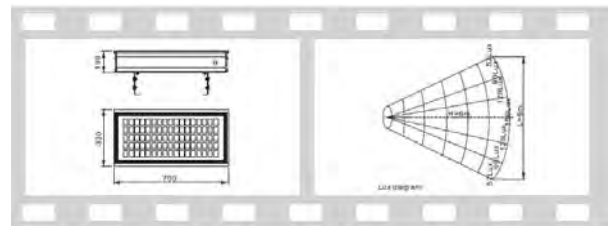

P- SP-2101 LED Tunnel

Technische Daten

Lichtquelle		
Stromverbrauch	80W	100W
Sockel		
Material	Aluminiumlegierung	
Gewicht		
Abmessung	320x700x190	
Strahlungswinkel	170°	
Lumen	6400lm	8000lm
Farbtemperatur	5000-6000K	
Input	90-260 V/AC	
Farbe	Kaltweiß	
Protection	IP 65 Class II	
Zertifikate	RoHS, CE	
Lebensdauer	~ 50.000h	
Preis € (netto)	>50 Stück 485,00	

Optional:

Strahlungswinkel	130°, 80°, 40°
Farbtemperatur	3000-4000K
Input	12/24 V DC

Einsatzgebiete:

Tunnel, U-Bahnstationen, Gebäudebeleuchtung, Parkplätze und Messe,-Plakat und Werbetafeln.

Keine UV und IR Strahlung!

Kein stroboskopischer Effekt!

www.bluESProtec.de