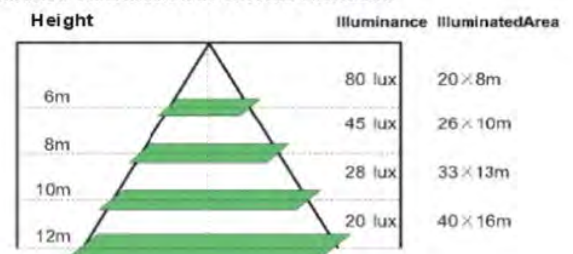

I. Illuminance Distribution at Various Altitudes