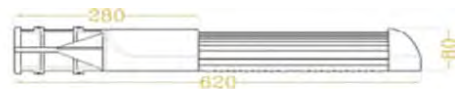

Kein stroboskopischer Effekt!

www.bluESProtec.de

P SPL-120 LED Straßenleuchte

Technische Daten

Lichtquelle	High Power LED
Stromverbrauch	141 W
Sockel	E27/E40
Material	Kunststoff, Aluminium
Gewicht	9,5 kg
Abmessung	620x315x80 mm
Strahlungswinkel	120°
Lumen	9000-12000 lm
Farbtemperatur	4200, 5200, 5800 K
Input	230 V
Einsatz Temperatur	-40°C bis 60°C
Einsatz Luftfeuchte	0 bis 95%
Farbe	Warmweiß, Naturweiß, Kaltweiß
Protection	IP 65
Zertifikate	RoHS, CE
Lebensdauer	~ 50.000h
Preis € (netto)	712,00