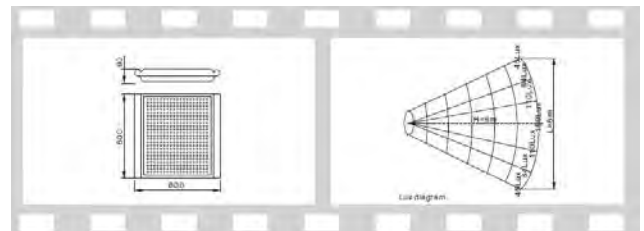

Kein stroboskopischer Effekt!

www.bluESProtec.de

P- SP-2021 LED Kasette

Technische Daten

Lichtquelle	LED Kasette	
Stromverbrauch	100W	120W
Sockel		
Material	Aluminiumlegierung, Plastikabdeckung	
Gewicht		
Abmessung	600x600x90 mm	
Strahlungswinkel	130°	
Lumen	8000lm	9600lm
Farbtemperatur	5000-6000K	
Input	90-260 V/AC	
Farbe	Kaltweiß	
Protection	IP 44 Class II	
Zertifikate	RoHS, CE	
Lebensdauer	~ 50.000h	
Preis € (netto)	776,00	

Technische Daten

Lichtquelle	High Power LED
Stromverbrauch	206 W
Sockel	E27/E40
Material	Kunststoff, Aluminium
Gewicht	12,2 kg
Abmessung	765x315x80 mm
Strahlungswinkel	120°
Lumen	14000 - 18000 lm
Farbtemperatur	4200, 5200, 5800 K
Input	230 V
Einsatz Temperatur	-40°C bis 60°C
Einsatz Luftfeuchte	0 bis 95%
Farbe	Warmweiß, Naturweiß, Kaltweiß
Protection	IP 65
Zertifikate	RoHS, CE
Lebensdauer	~ 50.000h
Preis € (netto)	1.245,00