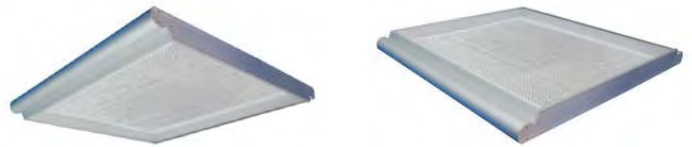

Kein stroboskopischer Effekt!

www.bluESProtec.de

P- SP-2021 LED Kasette

Technische Daten

Lichtquelle	LED Kasette	
Stromverbrauch	100W	120W
Sockel		
Material	Aluminiumlegierung, Plastikabdeckung	
Gewicht		
Abmessung	600x600x90 mm	
Strahlungswinkel	130°	
Lumen	8000lm	9600lm
Farbtemperatur	5000-6000K	
Input	90-260 V/AC	
Farbe	Kaltweiß	
Protection	IP 44 Class II	
Zertifikate	RoHS, CE	
Lebensdauer	~ 50.000h	
Preis € (netto)	776,00	