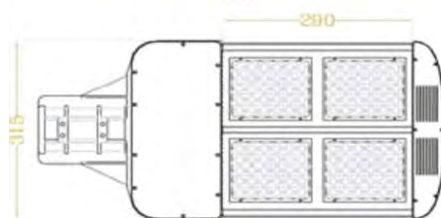

Kein stroboskopischer Effekt!

www.bluESProtec.de

P SPL-120 LED Straßenleuchte

Technische Daten

Lichtquelle	High Power LED
Stromverbrauch	141 W
Sockel	E27/E40
Material	Kunststoff, Aluminium
Gewicht	9,5 kg
Abmessung	620x315x80 mm
Strahlungswinkel	120°
Lumen	9000-12000 lm
Farbtemperatur	4200, 5200, 5800 K
Input	230 V
Einsatz Temperatur	-40°C bis 60°C
Einsatz Luftfeuchte	0 bis 95%
Farbe	Warmweiß, Naturweiß, Kaltweiß
Protection	IP 65
Zertifikate	RoHS, CE
Lebensdauer	~ 50.000h
Preis € (netto)	712,00

Technische Daten

Lichtquelle	High Power LED
Stromverbrauch	206 W
Sockel	E27/E40
Material	Kunststoff, Aluminium
Gewicht	12,2 kg
Abmessung	765x315x80 mm
Strahlungswinkel	120°
Lumen	14000 - 18000 lm
Farbtemperatur	4200, 5200, 5800 K
Input	230 V
Einsatz Temperatur	-40°C bis 60°C
Einsatz Luftfeuchte	0 bis 95%
Farbe	Warmweiß, Naturweiß, Kaltweiß
Protection	IP 65
Zertifikate	RoHS, CE
Lebensdauer	~ 50.000h
Preis € (netto)	1.245,00