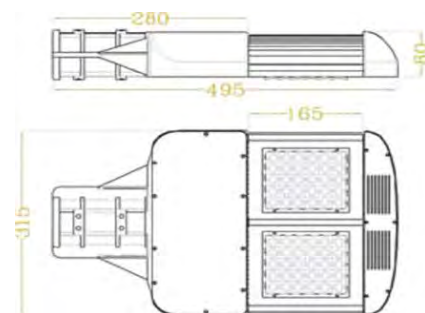

Preisliste gültig ab 01.01.2011
Preise pro Stück, exkl. Ust., ab Lager

www.bluESprotec.de

P- SPL-60 LED Straßenleuchte

Technische Daten

Lichtquelle	High Power LED
Stromverbrauch	74 W
Sockel	E27/E40
Material	Kunststoff, Aluminium
Gewicht	6,9 kg
Abmessung	495x315x80 mm
Strahlungswinkel	120°
Lumen	4800 - 6000 lm
Farbtemperatur	4200, 5200, 5800 K
Input	230 V
Einsatz Temperatur	-40°C bis 60°C
Einsatz Luftfeuchte	0 bis 95%
Farbe	Warmweiß, Naturweiß, Kaltweiß
Protection	IP 65
Zertifikate	RoHS, CE
Lebensdauer	~ 50.000h
Preis € (netto)	525,00

Einsatzgebiete:

Straßenbeleuchtung, Industriebeleuchtung usw.

Keine UV und IR Strahlung!

Kein stroboskopischer Effekt!

www.bluESProtec.de

P- SP-2101 LED Tunnel

Technische Daten

Lichtquelle		
Stromverbrauch	80W	100W
Sockel		
Material	Aluminiumlegierung	
Gewicht		
Abmessung	320x700x190	
Strahlungswinkel	170°	
Lumen	6400lm	8000lm
Farbtemperatur	5000-6000K	
Input	90-260 V/AC	
Farbe	Kaltweiß	
Protection	IP 65 Class II	
Zertifikate	RoHS, CE	
Lebensdauer	~ 50.000h	
Preis € (netto)	>50 Stück 485,00	