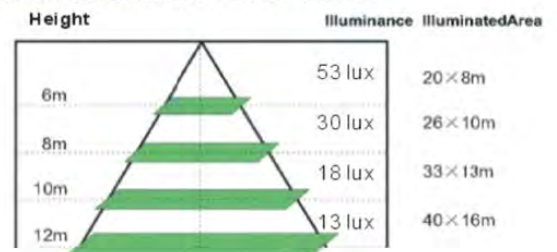

I. Illuminance Distribution at Various Altitudes